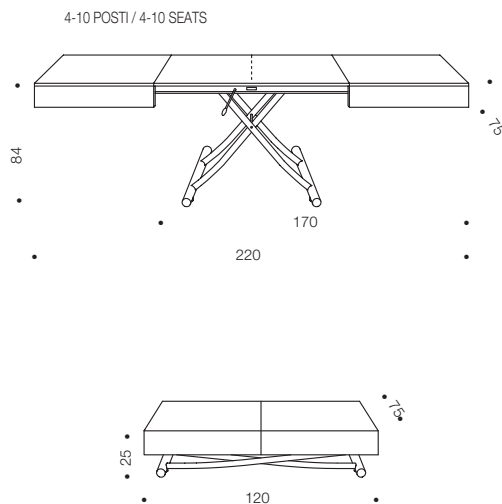

FOLD OUT FURNITURE – Clever space solutions

HOBART: Phone: 0499 883 400   **Email:** info@foldoutfurniture.com.au
MELBOURNE: Phone: 0499 999 931   **Email:** info.vic@foldoutfurniture.com.au
WEBSITE: www.foldoutfurniture.com.au   **FACEBOOK:** www.facebook.com/foldoutfurniture