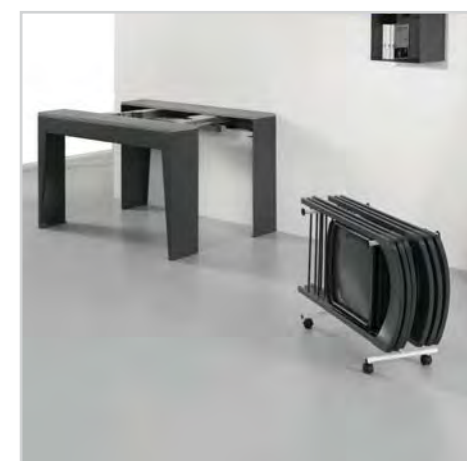

Marvel+

pezzani®

The Plus version turns this table-console into a storage unit that hides a chair-holder cart and 6/8 folding chairs.

Table-console that turns into storage unit. In this version, by adding a frontal hooking system for one of its extensions, the console will turn into a storage unit where you can put the chairs-holder and 6/8 FIRST or ZETA folding chairs.

FACEBOOK: www.facebook.com/foldoutfurniture

0/414.COMP-1 (larghezza 120 cm)

Apertura massima (max extension): cm 285(45+4x60)x120x75h

chiuso (closed): cm 45x120x75h

O/411 - MARVEL

Tavolo-Consolle allungabile con struttura in lamina d'acciaio verniciata. Top in laminato ecologico spessore 18 mm. Il tavolo viene fornito completo di 4 allunghe (cm 60 cadauna) che trovano alloggiamento all'interno della struttura e diventano il fondo della consolle integrandosi perfettamente nella struttura. Gambe pieghevoli e guida estensibile in alluminio.

Table-console with extensions. Structure made of colored steel foil. Top made of Eco-friendly laminate 18 mm thick. This table-console is supplied with 4 extensions (60 cm each) which take place into the structure and become the back of the console. Aluminium folding legs and extension slide.

Chiuso (closed): cm 45x90x75h

Apertura massima (max extension):
cm 285(45+4x60)x90x75h

O/412 - MARVEL +

Tavolo-Consolle contenitore. In questa versione, l'aggiunta di un sistema di aggancio frontale di una delle allunghe trasforma il mobile in un contenitore dove poter riporre un carrello e 6/8 sedie chiudibili FIRST o ZETA