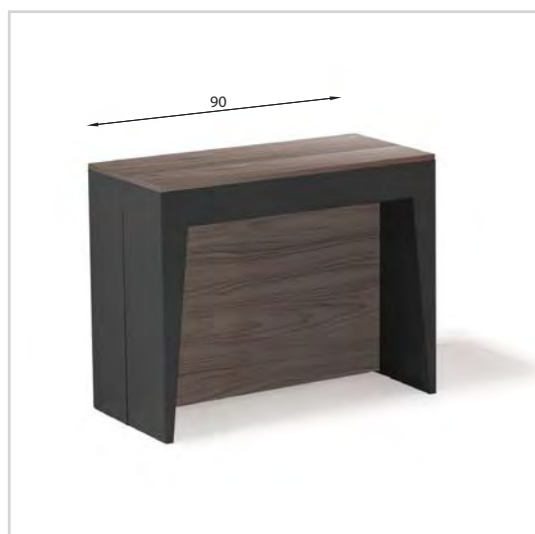

FACEBOOK: www.facebook.com/foldoutfurniture

0/414.COMP-1 (larghezza 120 cm)

Apertura massima (max extension): cm 285(45+4x60)x120x75h

chiuso (closed): cm 45x120x75h

O/411 - MARVEL

Tavolo-Consolle allungabile con struttura in lamina d'acciaio verniciata. Top in laminato ecologico spessore 18 mm. Il tavolo viene fornito completo di 4 allunghe (cm 60 cadauna) che trovano alloggiamento all'interno della struttura e diventano il fondo della consolle integrandosi perfettamente nella struttura. Gambe pieghevoli e guida estensibile in alluminio.

Table-console with extensions. Structure made of colored steel foil. Top made of Eco-friendly laminate 18 mm thick. This table-console is supplied with 4 extensions (60 cm each) which take place into the structure and become the back of the console. Aluminium folding legs and extension slide.

Chiuso (closed): cm 45x90x75h

Apertura massima (max extension):
cm 285(45+4x60)x90x75h

O/412 - MARVEL +

Tavolo-Consolle contenitore. In questa versione, l'aggiunta di un sistema di aggancio frontale di una delle allunghe trasforma il mobile in un contenitore dove poter riporre un carrello e 6/8 sedie chiudibili FIRST o ZETA