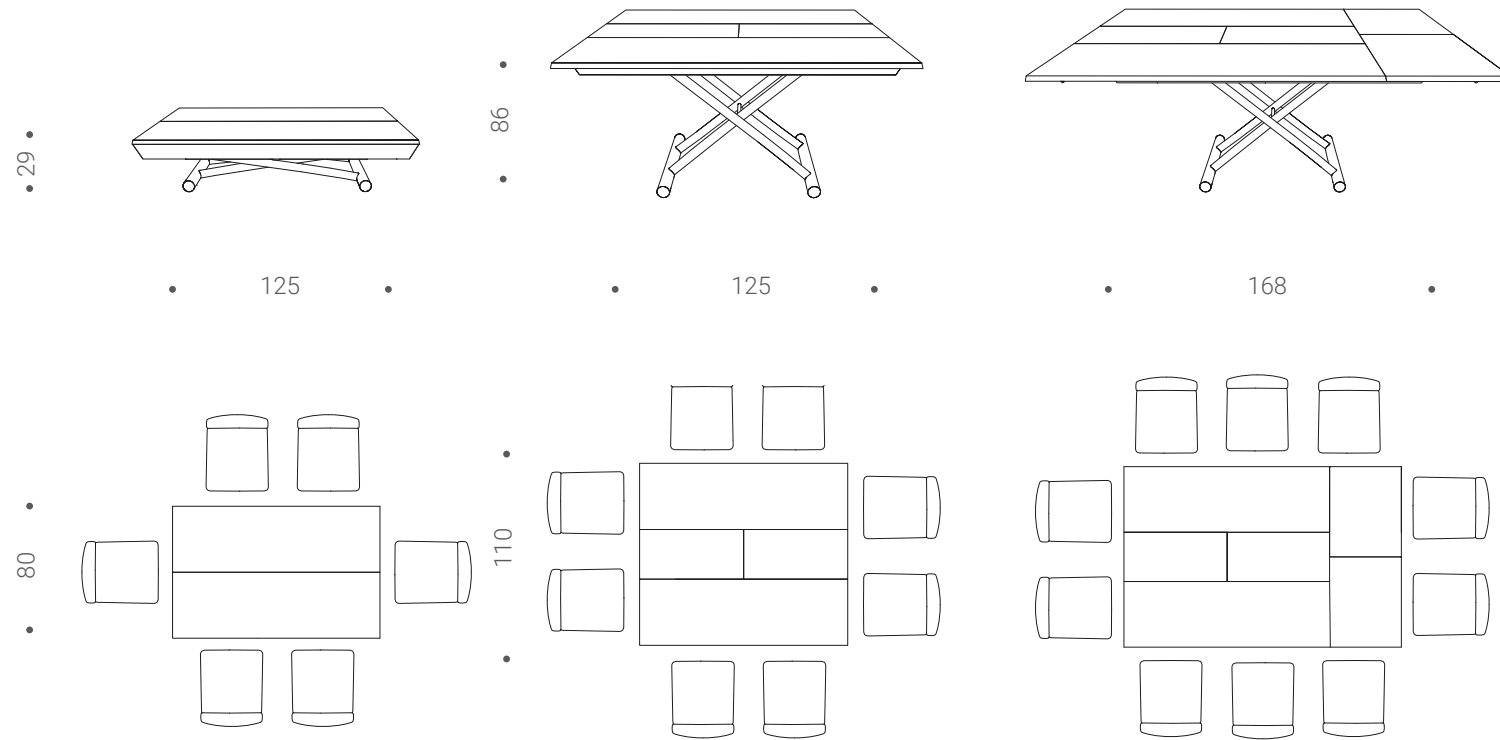

LEONARDO

Design: Marco Pozzoli

La continua ricerca di nuove soluzioni progettuali cercando di interpretare le esigenze abitative del living moderno raggiungono un nuova frontiera con Leonardo, un tavolo geniale! Questo è l'unico tavolino trasformabile al mondo regolabile in: larghezza, lunghezza e altezza.

Grazie alle sue funzioni intrinseche può diventare un tavolo da pranzo per 10 persone partendo da un coffee table ad altezza regolabile.

The continuous search for new design solutions trying to interpret the living needs of modern living reaches a new frontier with Leonardo, a brilliant table! This is the only transformable table in the world adjustable in: width, length and height.

Thanks to its intrinsic functions it can become a dining table for 10 people starting from a coffee table with adjustable height.

Design: Marco Pozzoli

Tavolino trasformabile T129 LEONARDO piano PW94 struttura MT98 - Transformable table T129 LEONARDO top PW94 structure MT98 - Wandel-Tisch T129 LEONARDO platte PW94 Untergestell MT98 - Table transformable T129 LEONARDO plateau PW94 structure MT98 - Mesita transformable T129 LEONARDO sobre PW94 estructura MT98 - Столик трансформер T129 LEONARDO Топ PW94 Структура MT98

Transformable table T129 LEONARDO top PW94 structure MT98 / Chair S215 RIPIEGO covering FL57 structure MT98 / Trolley S216 RIPIEGO CARRELLO Structure FL51