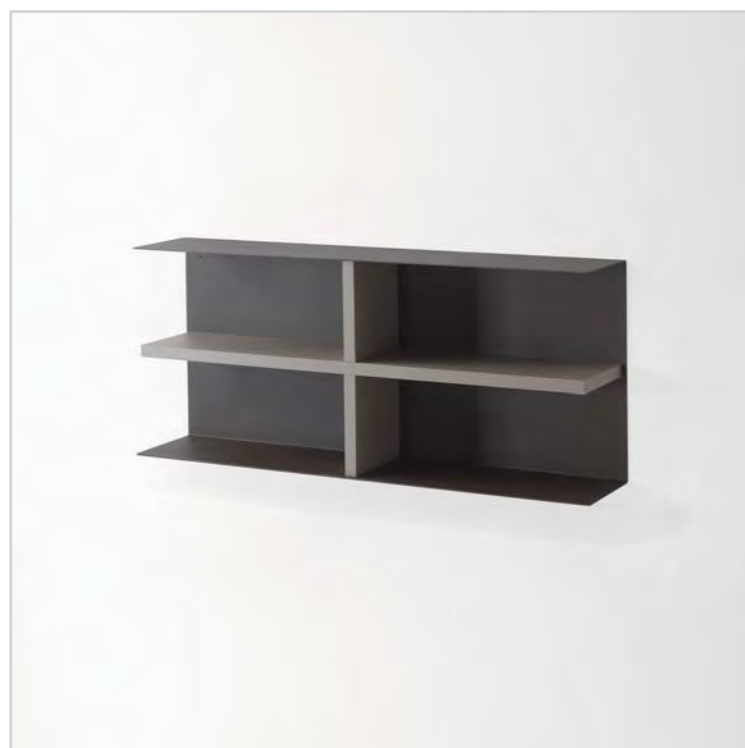

Design: Pezzani

Bureau

Sistema composto da:

Tavolo/scrivania chiudibile da parete, realizzata in laminato Ecologico da 18 mm. Il vano interno può contenere fino a 3 sedie chiudibili Zeta o First.

Libreria da parete con struttura in acciaio verniciato finitura sablé e ripiano in laminato Ecologico 25 mm.

System composed of:

Wall folding table/desk made of Eco-friendly laminate 18 mm thick. In its storage unit, when closed, it can contain up to 3 folding chairs Zeta or First.

Wall bookcase colored steel structure with sandblasted finishing, shelves made of Eco-friendly laminate 25 mm thick.

0/87.COMP-3

tavolo/scrivania chiudibile BUREAU,
libreria da parete, 3 sedie chiudibili ZETA

*BUREAU folding table/desk,
wall bookcase, 3 folding chairs ZETA*

cm 110x20x108h

FOLD OUT FURNITURE – Clever space solutions

0/67
Libreria da parete (opzionale)
Wall bookcase (optional)
cm 110×20×43h

0/87
Tavolo-scrivania chiudibile
Folding table-desk
cm 110×20×65h

0/87.COMP-3

tavolo-scrivania chiudibile BUREAU,
libreria da parete, 3 sedie chiudibili
ZETA